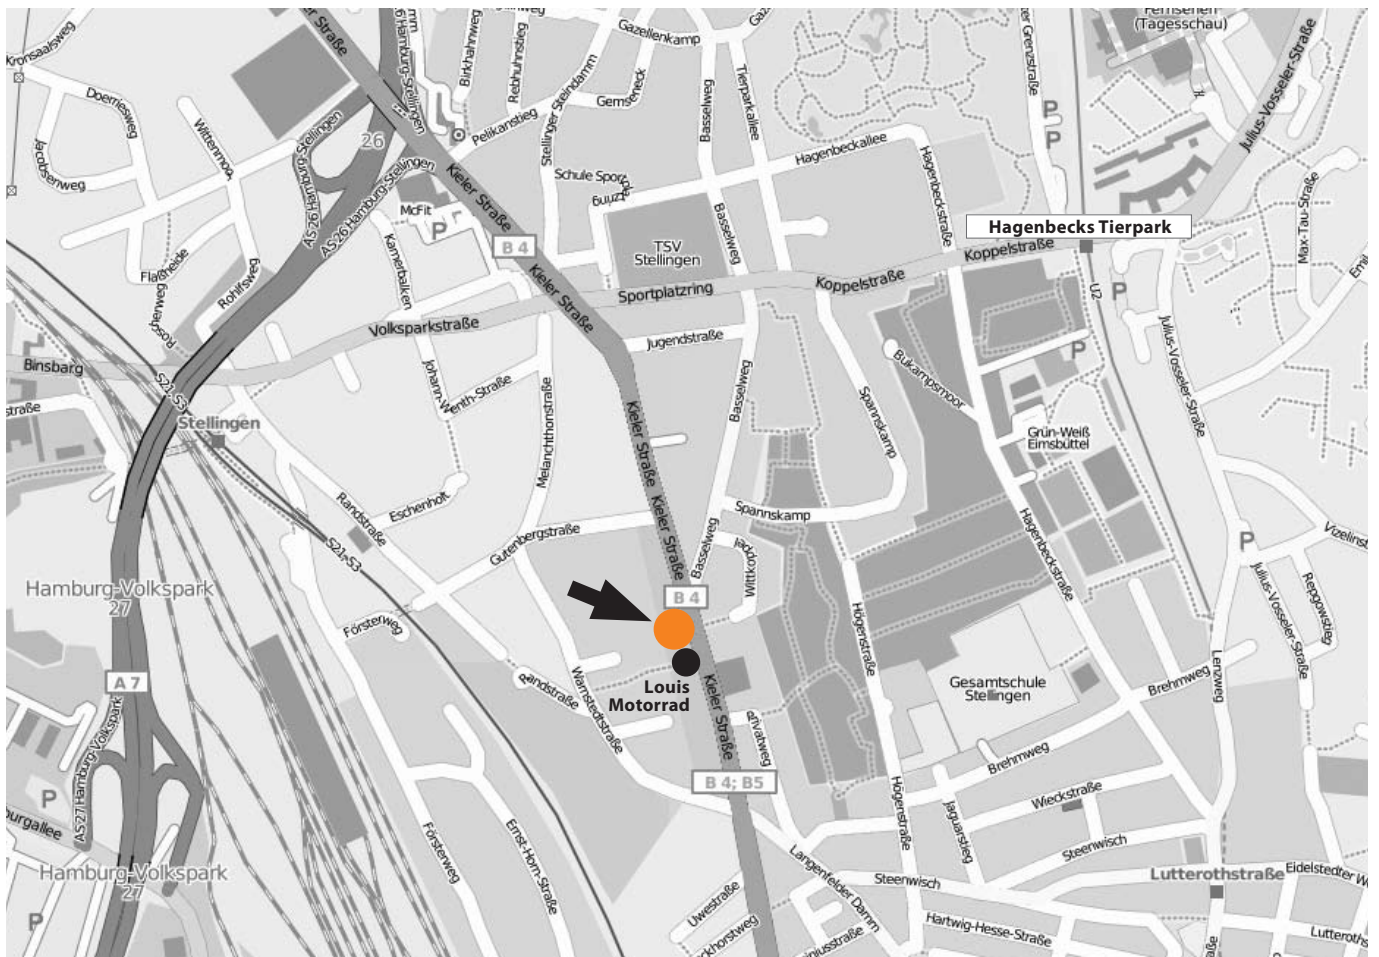

# Anfahrt Hamburg Stellingen

## Öffnungszeiten

Büro: Mo-Fr 09:00-18:00 Uhr  
Sa 09:00-14:00 Uhr  
So geschlossen

Zugang zu den Lagerboxen:  
Mo-So 06:00-22:00 Uhr

**Von der Autobahn A 7:** Ausfahrt Nr. 26 (Stellingen), Richtung Hamburg-Centrum auf der Kieler Straße, nach ca. 800 m auf der rechten Seite (gegenüber Einmündung Baselweg und Staples).

**Von der Stadtmitte:** Kieler Straße Richtung Autobahn A 7, ca. 400 m nach der Kreuzung Langenfelder Damm auf der linken Seite (gegenüber Einmündung Baselweg und Staples).

**Von Eppendorf:** Osterfeldstraße/Vogt-Wells-Straße/Julius-Vosseler-Straße/Koppelstraße/ (an Hagenbek vorbei) /Sportplatzring, nach der Polizeiwache links in den Baselweg abbiegen und am Ende die Kieler Straße an der Ampel überqueren.