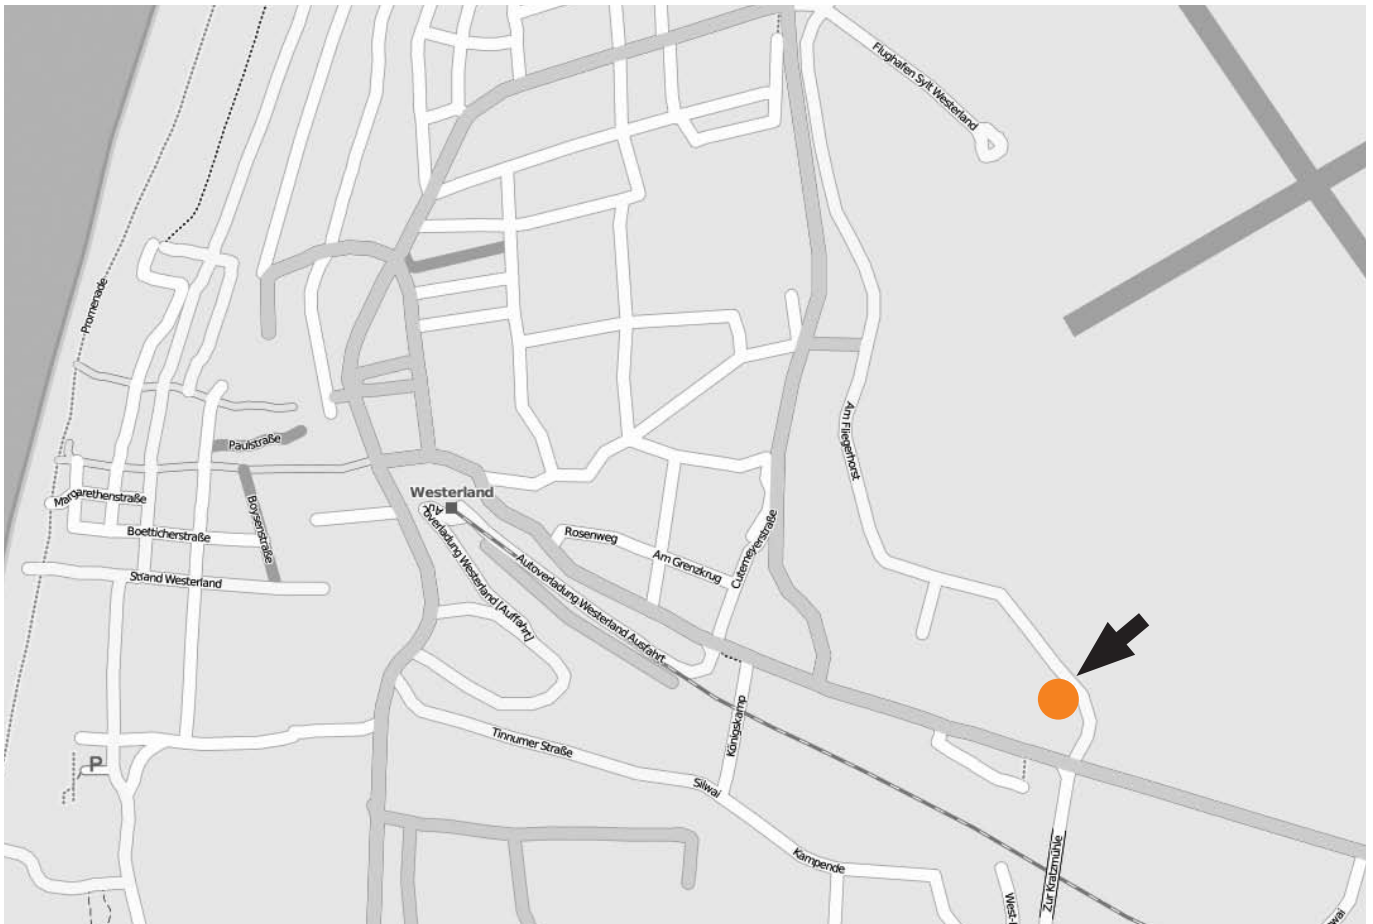

Anfahrt Sylt Tinum

Zum Fliegerhorst 2

25980 Sylt/ OT Tinum
 Tel. (0 46 51) 8 35 71 29
 Fax (0 46 51) 8 35 71 31

Öffnungszeiten

Büro: Mo-Fr 09:00-18:00 Uhr
 Sa nach Vereinbarung
 So geschlossen

Zugang zu den Lagerboxen:
 Mo-So 06:00-22:00 Uhr

Secur Sylt befindet sich im Gewerbegebiet Tinum, Zum Fliegerhorst 2. Das Selbstlager liegt von Westerland kommend unmittelbar an der Keitumer Landstraße in Richtung Keitum gegenüber vom „Teespeicher“.